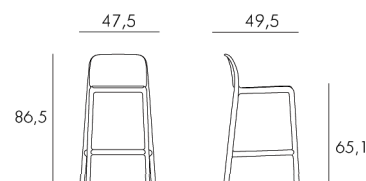

Faro Mini

design Raffaello Galiotto

YOUR OUTDOOR LIVING

Ref. 347

4,5 kg
n. pz. 4

32 pz

tested by:

BIANCO
40347.00.000

ANTRACITE
40347.02.000

CAFFÈ
40347.05.000

ROSSO
40347.07.000

TORTORA
40347.10.000

AVANA
40347.33.000

CELESTE
40347.39.000

Sgabello impilabile con altezza 86,5 cm, in polipropilene fiberglass trattato anti-UV e colorato in massa. Dotato di piedini antiscivolo. Finitura OPACA.

Tabouret haut empilable, hauteur 86,5 cm, en polypropylène fiberglass traité anti-uv et coloré dans la masse. Avec embouts antidérapants. Effet MAT.

Taburete apilable, altura 86,5 cm, en polipropileno fiberglass tratado anti uv y teñido en masa. Dotado de tacos antideslizantes. Efecto MATE.

Stackable stool, 86,5 cm height, made of uniformly colored fiberglass polypropylene resins with uv additives. With non-slip feet and MATT finish.

Stapelbarer Barstuhl, Höhe 86,5 cm, aus UV-beständigem fiberglass Polypropylen, voll durchgefärbt. Beine mit rutschfesten Füßen. MATT-Effekt.